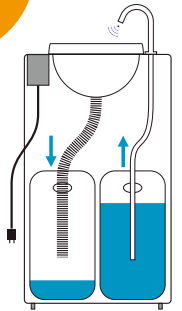

10リットルタンク搭載    5人家族で皆が5回手が洗える！ (約25回10秒/回として)

玄関や廊下に簡単設置

届いたら箱から出して、コンセントに挿すだけで設置完了！

置きたい場所に合わせて、

**スリム**と**スクエア**の2タイプから選べます

**STEP-1**  
有限会社ステップワン

水道工事不要  
賃貸住宅でもOK

排水用タンク 給水用タンク

# げんかん テアラ® 玄関 TEARA®

家の中に、菌を持ち込まない 基本的な感染症対策は、手洗いです  
水道工事不要で、玄関に手洗い場が作れます

10リットルタンク搭載 5人家族で皆が5回手が洗える！（約25回10秒/回として）

玄関や廊下に簡単設置

届いたら箱から出して、コンセントに挿すだけで設置完了！

置きたい場所に合わせて、スリムとスクエアの2タイプから選べます

仕様	スリム	スクエア
型式	ST3070	ST3770
水栓	センサー水栓	
サイズ	W700XD300XH880	W370XD370XH880
	テーブル高H700	
電源	100V 0.1~0.3kw(100~300w)	
本体重量	19kg	15kg
タンク容量	10リットル	
	例) 5人家族 x 各人5回分 (約25回・10秒/回) 給水用タンク、排水用タンク 各1個	
構成	フレーム・・・木製 手洗器・・・陶器 水栓・・・金属(メッキ) ・ホワイト(粉体塗装)・ブラック(粉体塗装)	
オプション	バッテリーボックス(充電式) 転倒防止プレート(スリムのみ)	