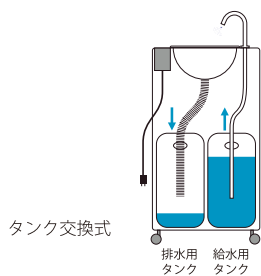

STEP-1
有限会社ステップワン

・オプション

・オリジナルプリント 広告・ポスター・案内などに

●丸型

初回受注時のみ

印刷可能範囲 サイズ 900x700 mm 以内
 ※印刷範囲左右中央揃え：板サイズ 963 x 754mm
 余白があります。

■角型

フィルム差し替え式

A 2 サイズ (W420xH594mm)
 最大 3 枚 (正面、右、左)

■仕様

	丸型	角型
	円柱形	直方体形
型式	ST5285	ST4685
水栓	センサー水栓	
サイズ 取手含まず	520 X 520 X H1030 (テーブル高H850)	460 X 460 X H1030 (テーブル高H850)
電源	100V 0.1~0.3kw(100~300w)	
本体重量	26kg	33kg
タンク容量	20リットル 約 50 回使用可能 (10秒/回)	20L 給水用タンク 20L 排水用タンク 各 1 個
構成	フレーム・・・金属 (白塗装)、樹脂 (白) 側面・・・樹脂 (白) 扉・・・金属 (白塗装)、樹脂 洗面器・・・ステンレス 水栓・・・金属 (クロムメッキ) キャスター・・・樹脂 (白)	