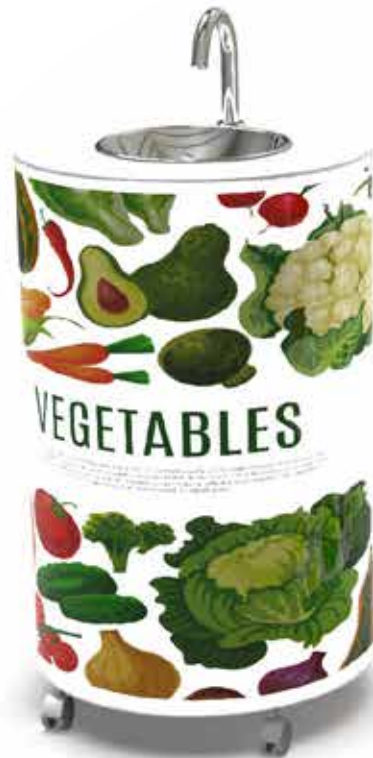

タンク式ポータブル手洗
TEARA®
テアラ®

こうこく 広告 TEARA®

大きな
広告エリア

ランニング
コスト安い

水で手を洗おう

- ・水道工事不要
- ・センサー水栓 非接触で衛生的
- ・水を入れてコンセントに挿すだけ
- ・20リットル大型タンク搭載、約50回使用可能（10秒/回）

丸形

角型